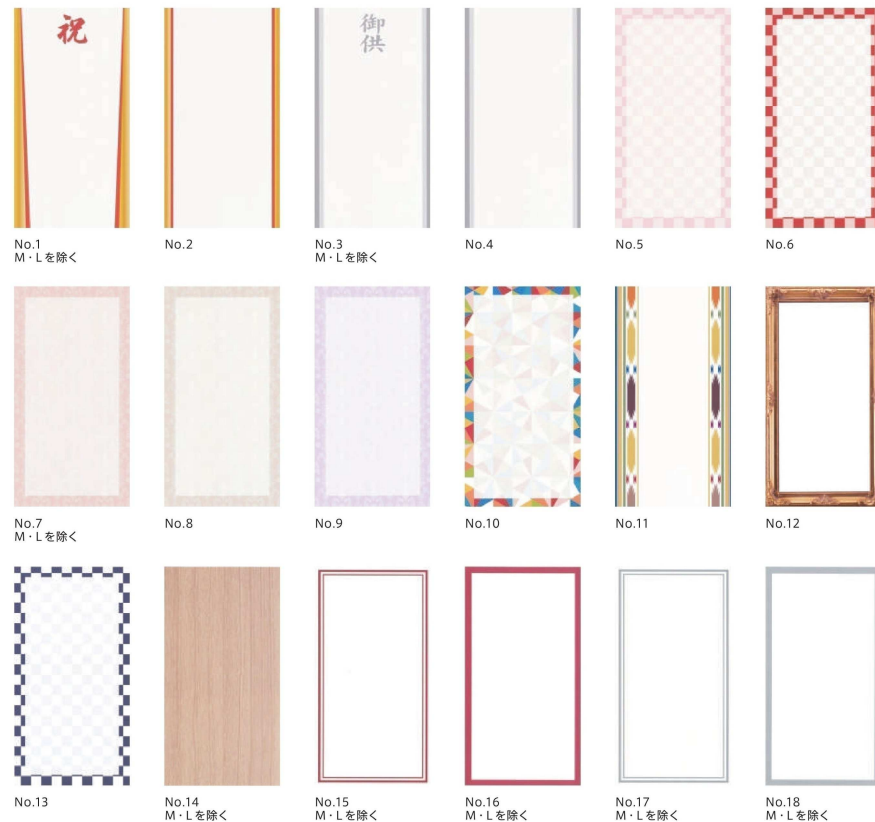

マルチカードLL $\Delta: 3.6.18$

KPR ¥900 [E100] $\times: 1.5.7.8$
SIZE 140×297mm $9.14.18$
LOT 1p/c/20枚入り